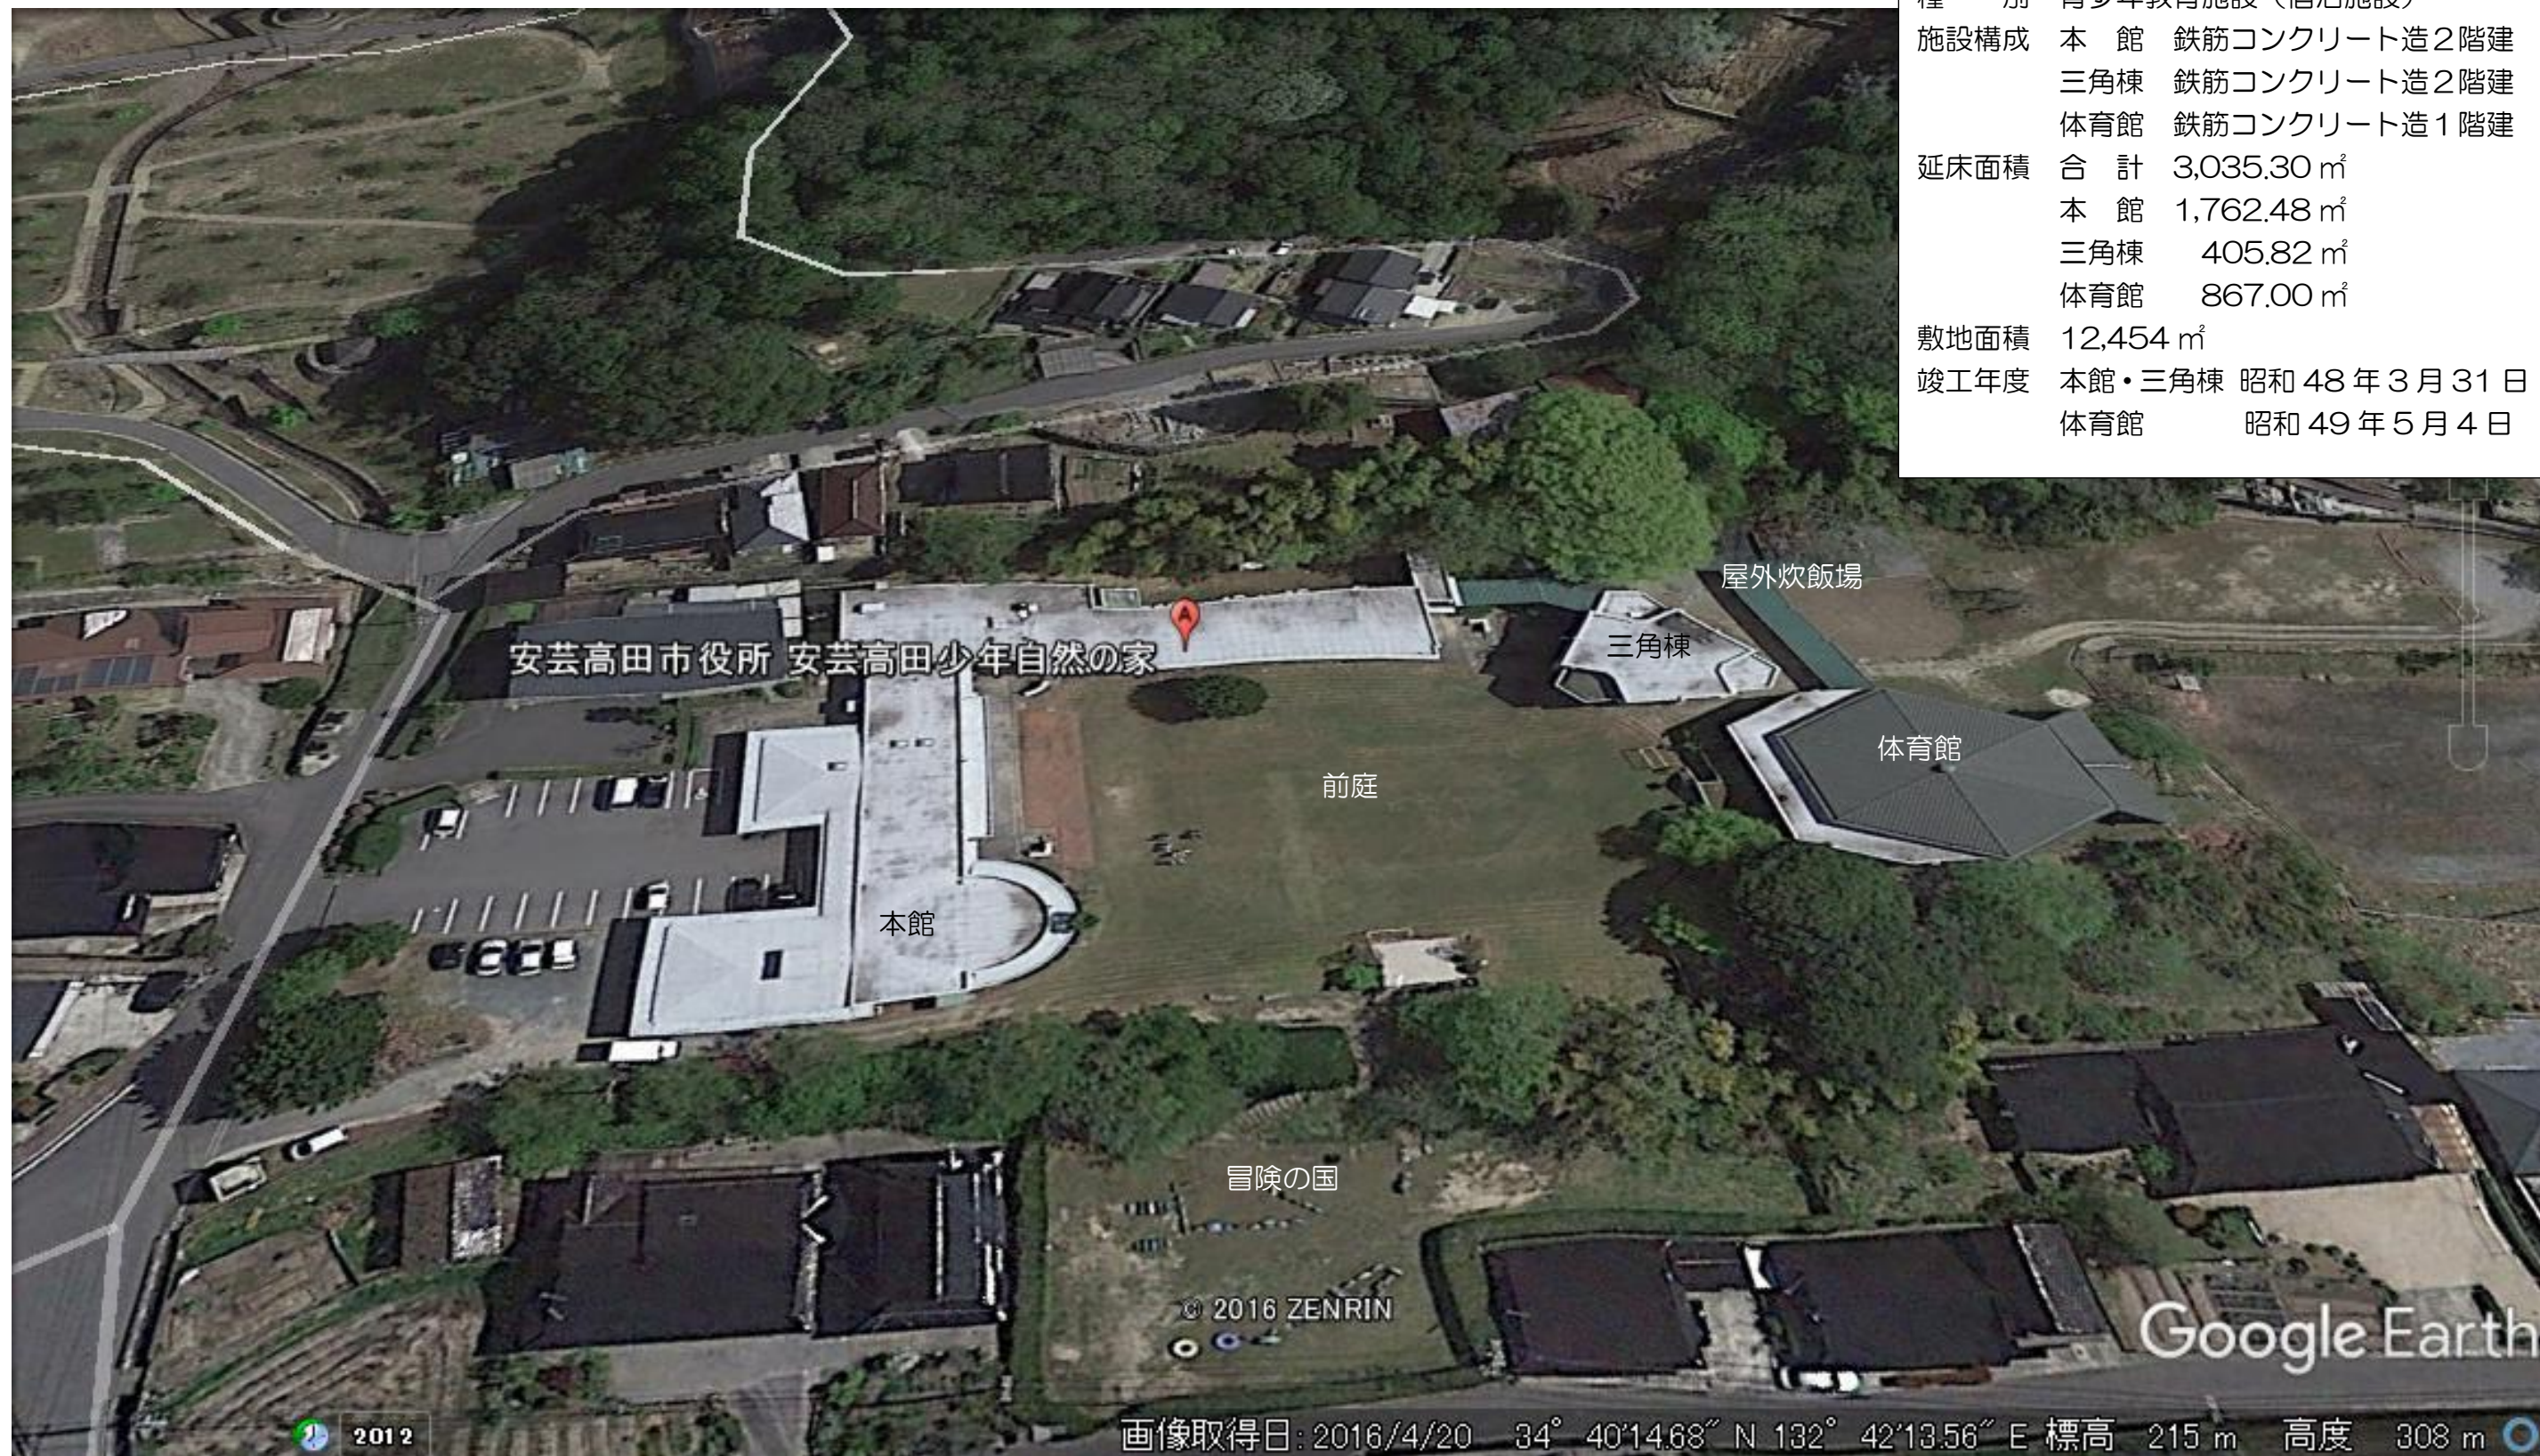

安芸高田少年自然の家の画像

名称	安芸高田少年自然の家
所在	安芸高田市吉田町吉田 406 番地
種別	青少年教育施設（宿泊施設）
施設構成	本館 鉄筋コンクリート造2階建 三角棟 鉄筋コンクリート造2階建 体育館 鉄筋コンクリート造1階建
延床面積	合計 3,035.30 m ² 本館 1,762.48 m ² 三角棟 405.82 m ² 体育館 867.00 m ²
敷地面積	12,454 m ²
竣工年度	本館・三角棟 昭和 48 年 3 月 31 日 体育館 昭和 49 年 5 月 4 日