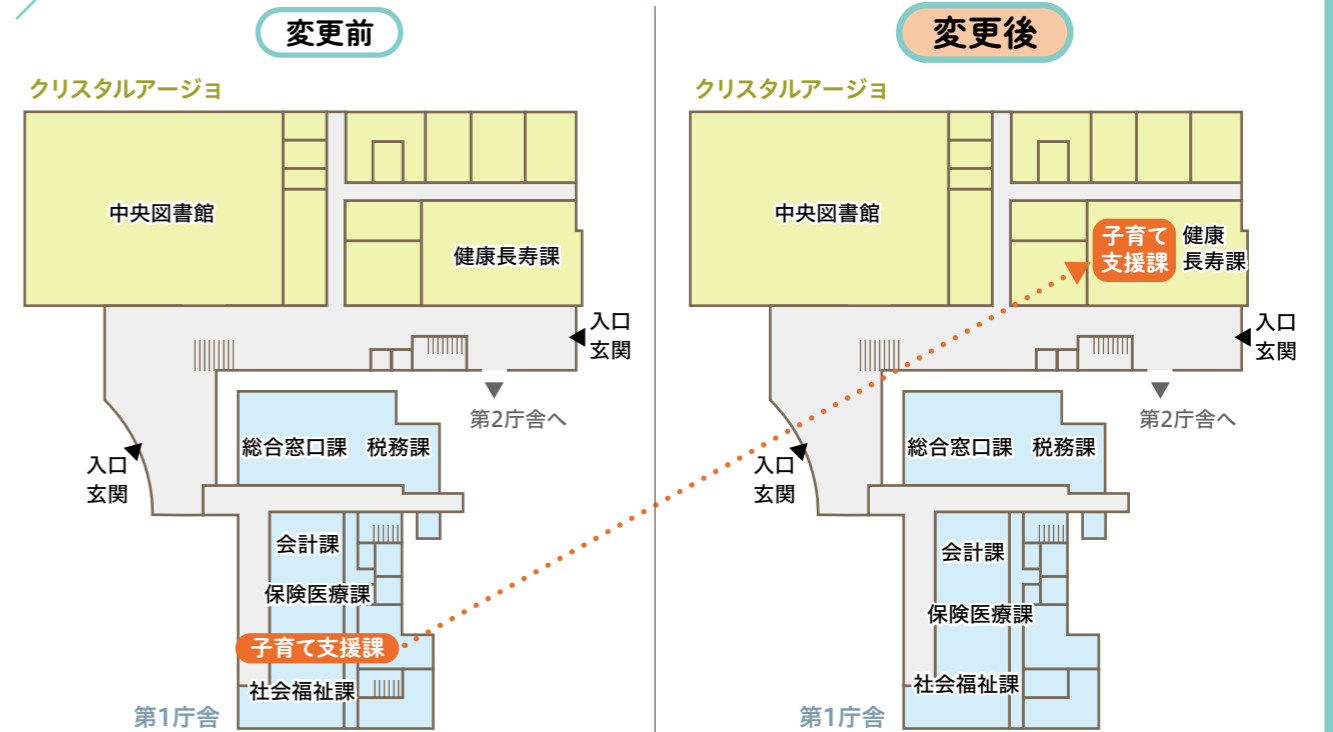

部署配置を一部変更します

4月1日(木)から、市役所本庁内の部署配置が一部変わります。

本庁1階

配置変更 ▶ 子育て支援課 [児童手当・保育所(園)の申込受付など]

本庁2階

配置変更 ▶ 商工観光課 [観光振興、商工振興・企業誘致など]
農業委員会事務局 [農業委員会の運営、農地法関連の申請など]

☎総務課 職員係 ☎お太助フォン 42-5611