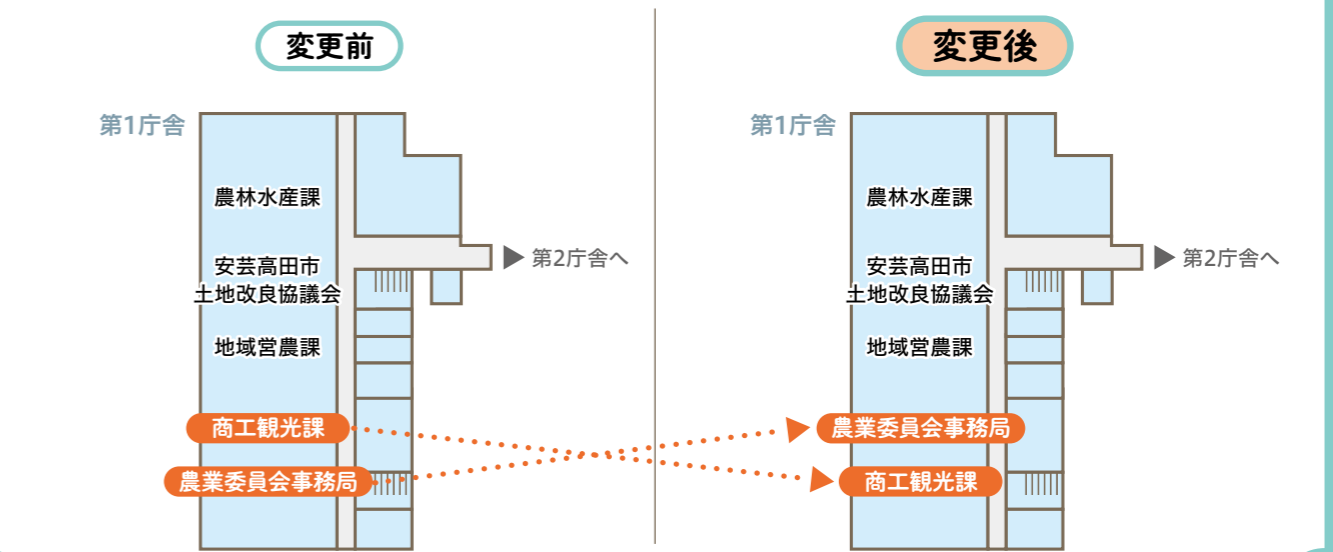

部署配置を一部変更します

4月1日(木)から、市役所本庁内の部署配置が一部変わります。

本庁1階

配置変更 ▶ 子育て支援課 [児童手当・保育所(園)の申込受付など]

本庁2階

配置変更 ▶ 商工観光課 [観光振興、商工振興・企業誘致など]
農業委員会事務局 [農業委員会の運営、農地法関連の申請など]

☎総務課 職員係 ☎お太助フォン 42-5611