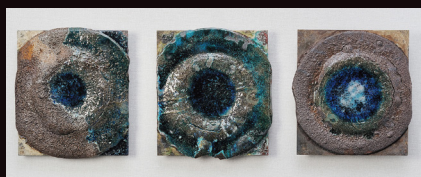

TOKU BETU 企画展

八千代の丘美術館 収蔵作品展

形ある物と色彩表現

第1期入館作家 杉谷 富代
「輝け太陽(時積)」

第1期入館作家 西本 直文
「瀬戸(風月華)」

第3期入館作家 井上 三津子
「私的風景・はな」

第4期入館作家 金城 一国斎
「藍胎時絵八角盛器(牙)」

第4期入館作家 いわむら 穂波
「A SPACE STATION」

第5期入館作家 梅田 美春
「内なる声」

第6期入館作家 石下 早苗
「海を見つめて」

第9期入館作家 藤本 真理子
「遠くからやって来た」

第10期入館作家 山根 宏造
「巖島御砂皿」「青白灰釉器」

第10期入館作家 寺田 勝彦
「Bee」

第11期入館作家 濱本 桂三
「スコール I,II,III」

第13期入館作家 長戸 瑞子
「燦々と」

会期 2017 9.2 土 ▶ 12.4 月