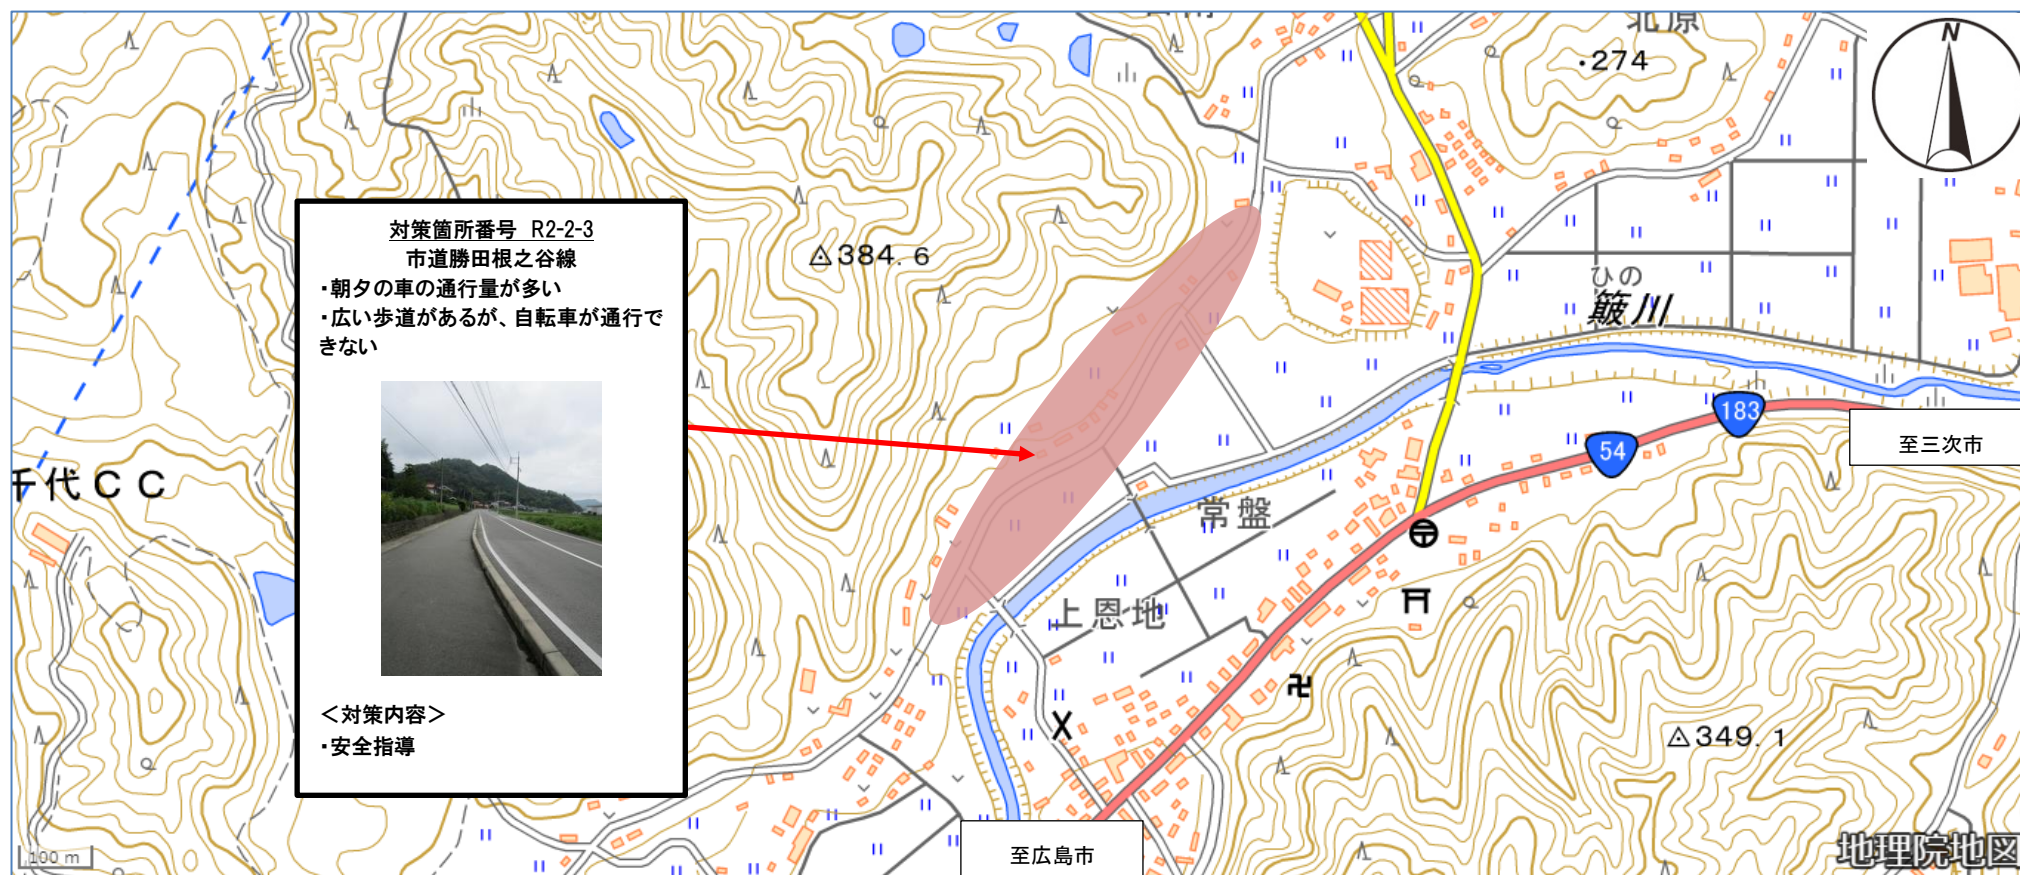

## 広島県安芸高田市 八千代中学校①（通学路対策箇所図）

出典：地理院地図（電子国土 Web）  
<https://maps.gsi.go.jp/> を基に  
安芸高田市教育委員会が作成

## 広島県安芸高田市 八千代中学校②（通学路対策箇所図）

出典：地理院地図（電子国土Web）

<https://maps.gsi.go.jp/> を基に

安芸高田市教育委員会が作成

## 広島県安芸高田市 八千代中学校③ (通学路対策箇所図)

出典：地理院地図（電子国土 Web）  
<https://maps.gsi.go.jp/> を基に  
安芸高田市教育委員会が作成