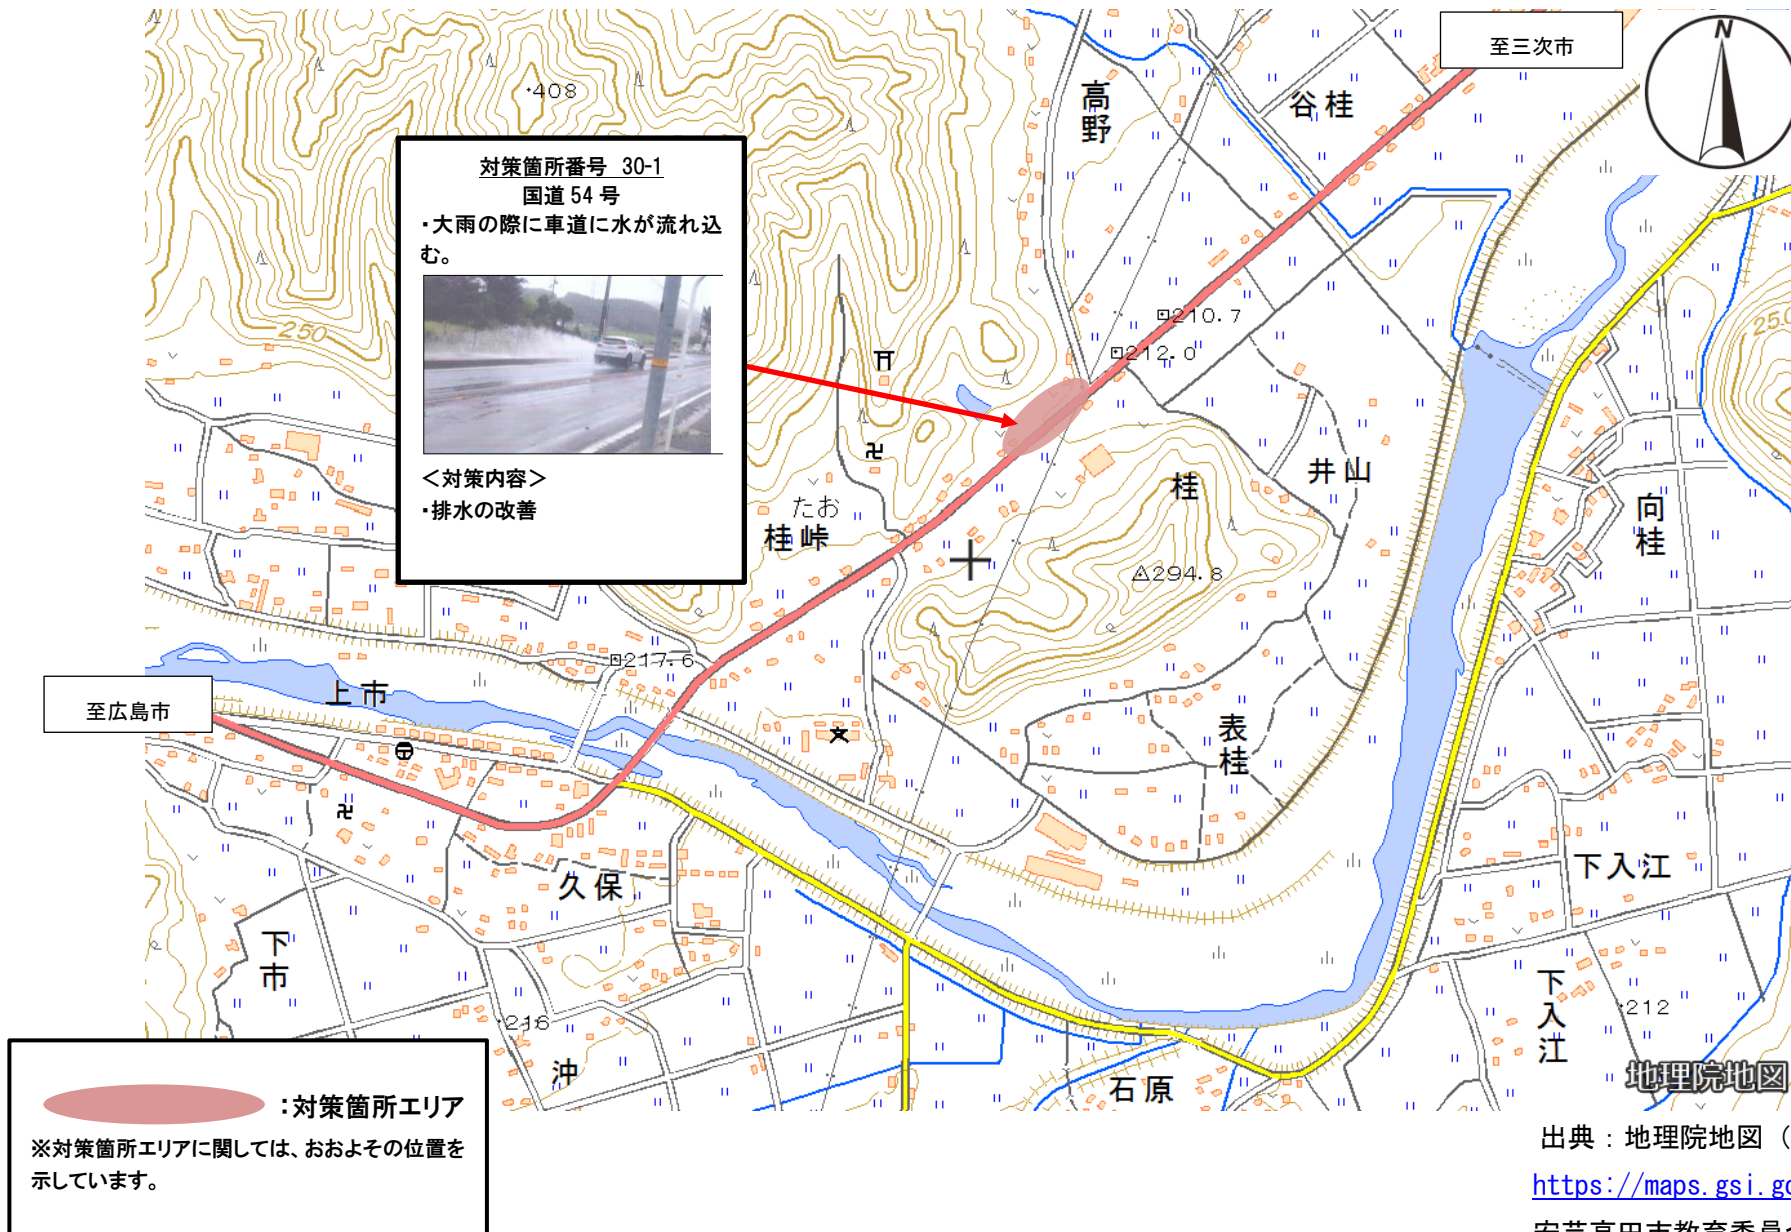

広島県安芸高田市 郷野小学校（通学路対策箇所図）

出典：地理院地図（電子国土 Web）

<https://maps.gsi.go.jp/> を基に

安芸高田市教育委員会が作成